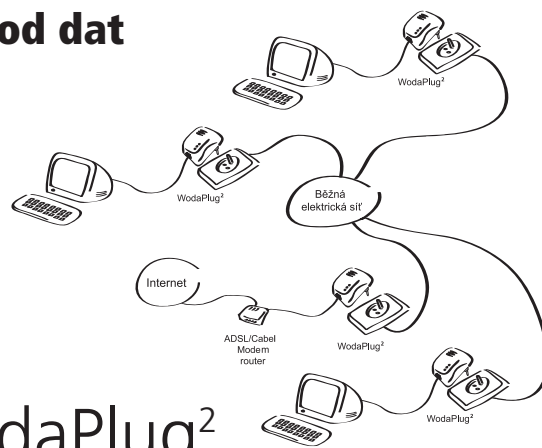

COMPEX WPE54AG

Pro rychlé a spolehlivé připojení k WiFi internetu nejen pro online hráče.

Jeden z nejprodávanějších přístupových bodů pro pásmo 5 GHz je CE certifikován pro legální použití v ČR a SR včetně TPC a DSF. Funkčnost, kompatibilita a pokročilé funkce tohoto AccessPointu byly ověřeny tisíčkami uživatelů. Tisíce kusů jsou úspěšně nasazeny i v sítích největších ISP u nás. Šest unikátních operačních módů vám umožní využít toto zařízení přesně tak jak budete potřebovat.

WodaPlug²

WODA SIGN

Jednoduché a efektivní řešení pro rozvod internetu po domě či kanceláři, online hraní her, VoIP a další.

Tento ethernetový adaptér pro rozvod počítačové sítě a internetu po běžných elektrických rozvodech vám umožní vybudovat počítačovou síť ve vašem domě, bytě či kanceláři. To vše bez nutnosti vrtání zdí a natahování desítek metrů kabelů. Jednoduše jen zapojíte adaptéry WodaPlug² PowerLAN do elektrické zásuvky

Ethernetové rozhraní pro rozvod dat po existující elektrické síti

Možnost jak rozvést připojení k internetu do každé místnosti a do každého patra vašeho domu (i panelového) či kanceláře.

- Plug and Play, nepotřebujete žádné ovladače
- Dostupné **tři modely** s přenosovou rychlostí **14, 85 a 200 Mb/s** (rychlost přenosu dat závisí na vzdálenosti a kvalitě elektrického rozvodu)
- Kompaktní design a malé rozměry, ne větší než běžné AC/DC adaptéry
- Dosah až 300 m pro rychlost 14 Mb/s a až 200 m pro rychlosti 85/200 Mb/s
- Použitá technologie a chipset Intelon[®] umožňuje přechod signálu přes el. hodiny a jističe, vhodné i pro IP TV (televizi po Internetu), VoIP (telefonování po Internetu) a herní konzole
- Maximální bezpečnost pomocí šifrování algoritmem DES, možnost vytváření oddělených podsítí VLAN
- Balení obsahuje 2 ks ethernetových adaptérů